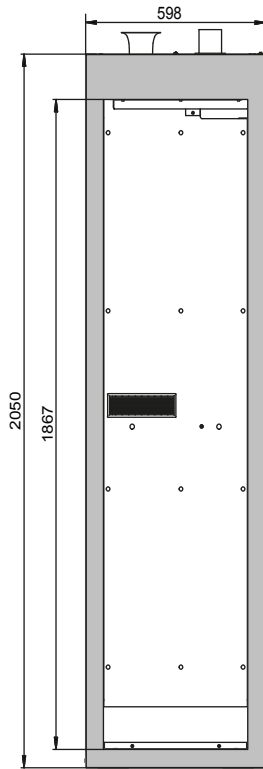

**Functie / constructie:**

- **Geen toegang voor onbevoegden:** deur afsluitbaar met profielcilinder (geschikt voor centraal deursluitsysteem)
- **Gemakkelijk te plaatsen:** stelvoeten voor het compenseren van kleinere oneffenheden in de vloer (tot 10 mm)
- **Gemakkelijke montage van armaturen en gasleidingen:** grote binnenhoogte, omvangrijke doorvoermogelijkheden in het kastplafond
- **Be- en ontluchting:** geïntegreerd beluchtungs- en ventilatiesysteem voor aansluiting (NW 75) op een mechanische afzuiginstallatie, gelijkmatige ventilatie in het kastinterieur van bodem tot plafond
- **Getest en gecertificeerd:** conform de aangescherpte GS-testcriteria

**Leverbare interieurcomponenten:**

- Standaard interieur - compleet met montagerails, opklapbare oppriplaat, flessenhouder en bijbehorende spanbanden

Afmeting	
Uitwendige breedte	598,00 mm
Uitwendige diepte	615,00 mm
Uitwendige hoogte	2050,00 mm
Inwendige breedte	477,00 mm
Inwendige diepte	425,00 mm
Hoogte (inwendig)	1858,00 mm

De bruikbare binnenafmetingen kunnen variëren afhankelijk van het interieur.

Gewichten / Wegen	
Gewicht zonder binnenuitrusting	365 kg
Vloerbelasting	999,00 kg/m <sup>2</sup>
Maximale belasting	600 kg

Luchttechniek	
Afvoerluchtaansluiting	75 ND
min. hoeveelheid afvoerlucht 10-voudig	4 m <sup>3</sup> /h
Luchtverversing, 120-voudig	45 m <sup>3</sup> /h
Drukverschil bij 10-voudige luchtverversing (EK5/AK4)	5 Pa
Drukverlies bij 120-voudige luchtverversing (EK5/AK4)	76 Pa

Algemene informatie	
Aantal deuren	1
Deuropeningshoek	180,00°
Totale diepte met geopende deuren	1135 mm
Gasflessen à 50 liter	2 stuk
Douanenummer	94032080

**Vooraanzicht**

**Zijaanzicht**

**Bovenaanzicht**