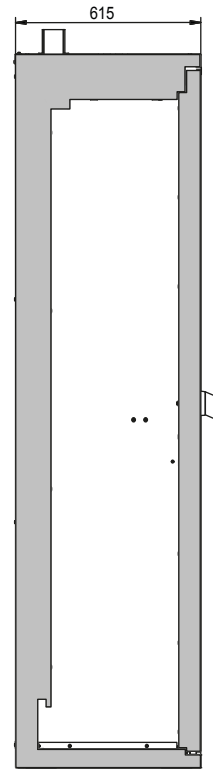

**Leverbare interieurcomponenten:**

- Standaard interieur - compleet met montagerails, opklapbare oppriplaat, flessenhouder en bijbehorende spanbanden

Afmeting	
Uitwendige breedte	598,00 mm
Uitwendige diepte	615,00 mm
Uitwendige hoogte	2050,00 mm
Inwendige breedte	477,00 mm
Inwendige diepte	425,00 mm
Hoogte (inwendig)	1858,00 mm

De bruikbare binnenafmetingen kunnen variëren afhankelijk van het interieur.

Gewichten / Wegen	
Gewicht zonder binnenuitrusting	365 kg
Vloerbelasting	999,00 kg/m <sup>2</sup>
Maximale belasting	600 kg

Luchttechniek	
Afvoerluchtaansluiting	75 ND
min. hoeveelheid afvoerlucht 10-voudig	4 m <sup>3</sup> /h
Luchtverversing, 120-voudig	45 m <sup>3</sup> /h
Drukverschil bij 10-voudige luchtverversing (EK5/AK4)	5 Pa
Drukverlies bij 120-voudige luchtverversing (EK5/AK4)	76 Pa

Algemene informatie	
Aantal deuren	1
Deuropeningshoek	180,00°
Totale diepte met geopende deuren	1135 mm
Gasflessen à 50 liter	2 stuk
Douanenummer	94032080

**Vooraanzicht**

**Zijaanzicht**

**Bovenaanzicht**