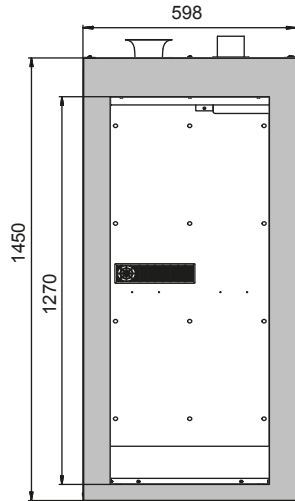

Leverbare interieurcomponenten:

- Flessenhouder – over de gehele breedte van de kast, variabel in hoogte en diepte te monteren
- Standaard interieur - compleet met montagerails, opklapbare oprijplaat, flessenhouder en bijbehorende spanbanden

Afmeting	
Uitwendige breedte	598,00 mm
Uitwendige diepte	615,00 mm
Uitwendige hoogte	1450,00 mm
Inwendige breedte	445,00 mm
Inwendige diepte	425,00 mm
Hoogte (inwendig)	1246,00 mm

De bruikbare binnenafmetingen kunnen variëren afhankelijk van het interieur.

Gewichten / Wegen	
Gewicht zonder binnenuitrusting	278 kg
Vloerbelasting	909,00 kg/m ²
Maximale belasting	600 kg

Luchttechniek	
Afvoerluhtaansluiting	75 ND
min. hoeveelheid afvoerlucht 10-voudig	2 m ³ /h
Luchtverversing, 120-voudig	28 m ³ /h
Drukverschil bij 10-voudige luchtverversing (EKS/AK4)	5 Pa
Drukverlies bij 120-voudige luchtverversing (EKS/AK4)	42 Pa

Algemene informatie	
Aantal deuren	1
Deuropeningshoek	180,00°
Totale diepte met geopende deuren	1135 mm
Gasflessen à 10 liter	2 stuk
Douanenummer	94032080

Bovenaanzicht