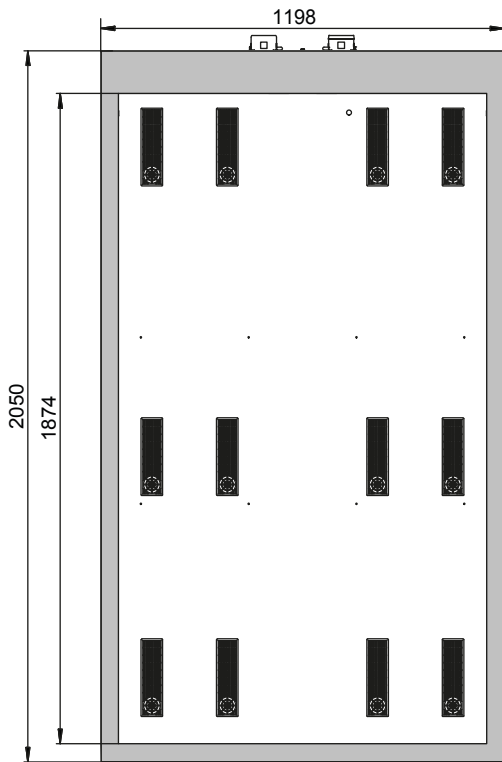

Leverbare interieurcomponenten:

- Flessenhouder – over de gehele breedte van de kast, variabel in hoogte en diepte te monteren
- Standaard interieur - compleet met montagerails, opklapbare opprijplaat, flessenhouder en bijbehorende spanbanden
- Houder voor kleine gasflessen - geschikt voor 2 flessen van 10 liter, ter bevestiging aan de zijwand, naar keuze ook leverbaar in een in hoogte verstelbare uitvoering

Afmeting	
Uitwendige breedte	1198,00 mm
Uitwendige diepte	616,00 mm
Uitwendige hoogte	2050,00 mm
Inwendige breedte	1094,00 mm
Inwendige diepte	479,00 mm
Hoogte (inwendig)	1874,00 mm

De bruikbare binnenafmetingen kunnen variëren afhankelijk van het interieur.

Gewichten / Wegen	
Gewicht zonder binnenuitrusting	485 kg
Vloerbelasting	560,00 kg/m ²
Maximale belasting	600 kg

Luchttechniek	
Afvoerluhtaansluiting	75 ND
min. hoeveelheid afvoerlucht 10-voudig	10 m ³ /h
Luchtverversing, 120-voudig	118 m ³ /h
Drukverschil bij 10-voudige luchtverversing	5 Pa
Drukverlies bij 120-voudige luchtverversing	103 Pa

Algemene informatie	
Aantal deuren	2
Deuropeningshoek	180,00°
Totale diepte met geopende deuren	1201 mm
Gasflessen à 50 liter	4 stuk
Douanenummer	94032080

Vooraanzicht

Zijaanzicht

Bovenaanzicht