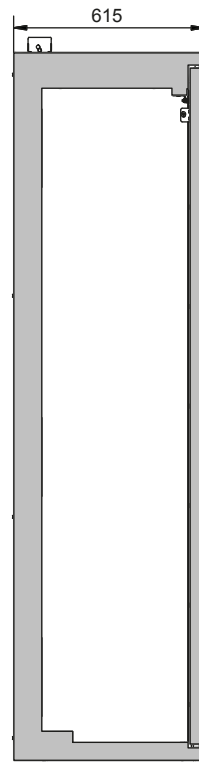

Leverbare interieurcomponenten:

- Flessenhouder – over de gehele breedte van de kast, variabel in hoogte en diepte te monteren
- Standaard interieur - compleet met montagerails, opklapbare opprijplaat, flessenhouder en bijbehorende spanbanden
- Houder voor kleine gasflessen - geschikt voor 2 flessen van 10 liter, ter bevestiging aan de zijwand, naar keuze ook leverbaar in een in hoogte verstelbare uitvoering

Afmeting	
Uitwendige breedte	898,00 mm
Uitwendige diepte	616,00 mm
Uitwendige hoogte	2050,00 mm
Inwendige breedte	794,00 mm
Inwendige diepte	479,00 mm
Hoogte (inwendig)	1874,00 mm

De bruikbare binnenafmetingen kunnen variëren afhankelijk van het interieur.

Gewichten / Wegen	
Gewicht zonder binnenuitrusting	340 kg
Vloerbelasting	648,00 kg/m ²
Maximale belasting	600 kg

Luchttechniek	
Afvoerluhtaansluiting	75 ND
min. hoeveelheid afvoerlucht 10-voudig	7 m ³ /h
Luchtverversing, 120-voudig	86 m ³ /h
Drukverschil bij 10-voudige luchtverversing	5 Pa
Drukverlies bij 120-voudige luchtverversing	147 Pa

Algemene informatie	
Aantal deuren	2
Deuropeningshoek	180,00°
Totale diepte met geopende deuren	1051 mm
Gasflessen à 50 liter	3 stuk
Douanenummer	94032080

Vooranzicht

Zijaanzicht

Bovenaanzicht