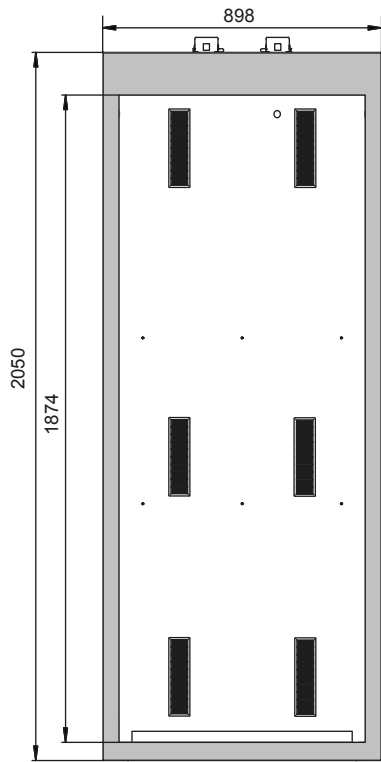

Leverbare interieurcomponenten:

- Flessenhouder – over de gehele breedte van de kast, variabel in hoogte en diepte te monteren
- Standaard interieur - compleet met montagerails, opklapbare opprijplaat, flessenhouder en bijbehorende spanbanden
- Houder voor kleine gasflessen - geschikt voor 2 flessen van 10 liter, ter bevestiging aan de zijwand, naar keuze ook leverbaar in een in hoogte verstelbare uitvoering

Afmeting	
Uitwendige breedte	898,00 mm
Uitwendige diepte	616,00 mm
Uitwendige hoogte	2050,00 mm
Inwendige breedte	794,00 mm
Inwendige diepte	479,00 mm
Hoogte (inwendig)	1874,00 mm

De bruikbare binnenafmetingen kunnen variëren afhankelijk van het interieur.

Gewichten / Wegen	
Gewicht zonder binnenuitrusting	340 kg
Vloerbelasting	648,00 kg/m ²
Maximale belasting	600 kg

Luchttechniek	
Afvoerluhtaansluiting	75 ND
min. hoeveelheid afvoerlucht 10-voudig	7 m ³ /h
Luchtverversing, 120-voudig	86 m ³ /h
Drukverschil bij 10-voudige luchtverversing	5 Pa
Drukverlies bij 120-voudige luchtverversing	147 Pa

Algemene informatie	
Aantal deuren	2
Deuropeningshoek	180,00°
Totale diepte met geopende deuren	1051 mm
Gasflessen à 50 liter	3 stuk
Douanenummer	94032080

Vooranzicht

Zijaanzicht

Bovenaanzicht