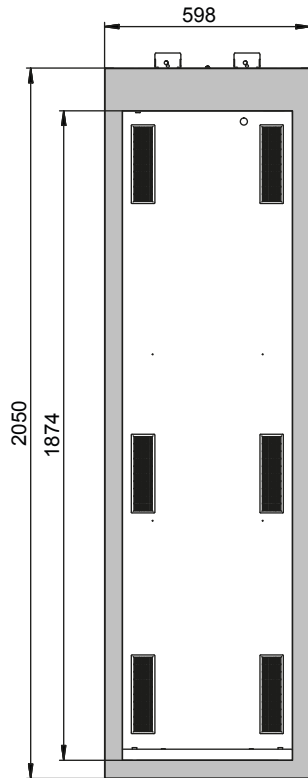

**Leverbare interieurcomponenten:**

- Flessenhouder – over de gehele breedte van de kast, variabel in hoogte en diepte te monteren
- Standaard interieur - compleet met montagerails, opklapbare opprijplaat, flessenhouder en bijbehorende spanbanden
- Houder voor kleine gasflessen - geschikt voor 2 flessen van 10 liter, ter bevestiging aan de zijwand, naar keuze ook leverbaar in een in hoogte verstelbare uitvoering

Afmeting	
Uitwendige breedte	598,00 mm
Uitwendige diepte	616,00 mm
Uitwendige hoogte	2050,00 mm
Inwendige breedte	494,00 mm
Inwendige diepte	479,00 mm
Hoogte (inwendig)	1874,00 mm

De bruikbare binnenafmetingen kunnen variëren afhankelijk van het interieur.

Gewichten / Wegen	
Gewicht zonder binnenuitrusting	290 kg
Vloerbelasting	921,00 kg/m <sup>2</sup>
Maximale belasting	600 kg

Luchttechniek	
Afvoerluhtaansluiting	75 ND
min. hoeveelheid afvoerlucht 10-voudig	4 m <sup>3</sup> /h
Luchtverversing, 120-voudig	53 m <sup>3</sup> /h
Drukverschil bij 10-voudige luchtverversing	5 Pa
Drukverlies bij 120-voudige luchtverversing	85 Pa

Algemene informatie	
Aantal deuren	1
Deuropeningshoek	180,00°
Totale diepte met geopende deuren	1136 mm
Gasflessen à 50 liter	2 stuk
Douanenummer	94032080

Vooranzicht

Zijaanzicht

Bovenaanzicht