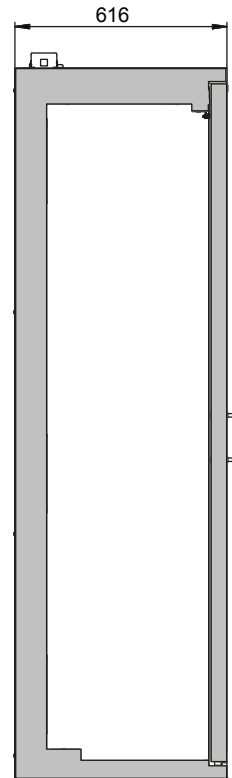

**Leverbare interieurcomponenten:**

- Flessenhouder – over de gehele breedte van de kast, variabel in hoogte en diepte te monteren
- Standaard interieur - compleet met montagerails, opklapbare opprijplaat, flessenhouder en bijbehorende spanbanden
- Houder voor kleine gasflessen - geschikt voor 2 flessen van 10 liter, ter bevestiging aan de zijwand, naar keuze ook leverbaar in een in hoogte verstelbare uitvoering

Afmeting	
Uitwendige breedte	598,00 mm
Uitwendige diepte	616,00 mm
Uitwendige hoogte	2050,00 mm
Inwendige breedte	494,00 mm
Inwendige diepte	479,00 mm
Hoogte (inwendig)	1874,00 mm

De bruikbare binnenafmetingen kunnen variëren afhankelijk van het interieur.

Gewichten / Wegen	
Gewicht zonder binnenuitrusting	290 kg
Vloerbelasting	921,00 kg/m <sup>2</sup>
Maximale belasting	600 kg

Luchttechniek	
Afvoerluhtaansluiting	75 ND
min. hoeveelheid afvoerlucht 10-voudig	4 m <sup>3</sup> /h
Luchtverversing, 120-voudig	53 m <sup>3</sup> /h
Drukverschil bij 10-voudige luchtverversing	5 Pa
Drukverlies bij 120-voudige luchtverversing	85 Pa

Algemene informatie	
Aantal deuren	1
Deuropeningshoek	180,00°
Totale diepte met geopende deuren	1136 mm
Gasflessen à 50 liter	2 stuk
Douanenummer	94032080

Vooranzicht

Zijaanzicht

Bovenaanzicht