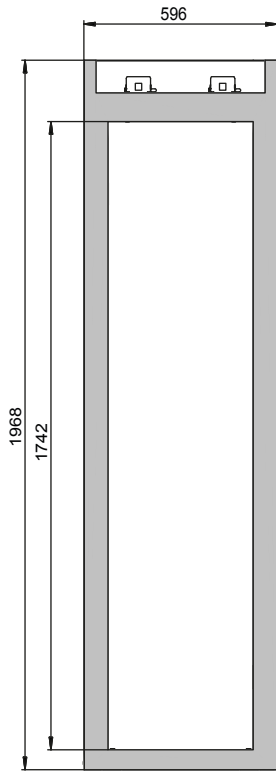

Afmeting	
Uitwendige breedte	596,00 mm
Uitwendige diepte	616,00 mm
Uitwendige hoogte	1968,00 mm
Inwendige breedte	450,00 mm
Inwendige diepte	524,00 mm
Hoogte (inwendig)	1742,00 mm

De bruikbare binnenafmetingen kunnen variëren afhankelijk van het interieur.

Gewichten / Wegen	
Gewicht zonder interieur	260 kg
Vloerbelasting	893,00 kg/m ²
Maximale belasting	600 kg

Luchttechniek	
Afvoerluchtaansluiting	75 ND
min. hoeveelheid afvoerlucht 10-voudig	4 m ³ /h
Drukverschil bij 10-voudig	5 Pa

Kleur / Oppervlak	
Kleurcode romp	RAL 7035
Rompkleur	Lichtgrijs
Oppervlak van het romp	glad
Kleurcode deuren / laden	RAL 7035
Kleurdeuren / laden	Lichtgrijs
Oppervlakte deuren / laden	glad

Algemene informatie	
Aantal deuren	1
Deuropeningshoek	89,00°
Rastafmeting interieurinrichting	32 mm
Totale diepte met geopende deuren	1133 mm
Douanenummer	94032080

Vooranzicht

Zijaanzicht