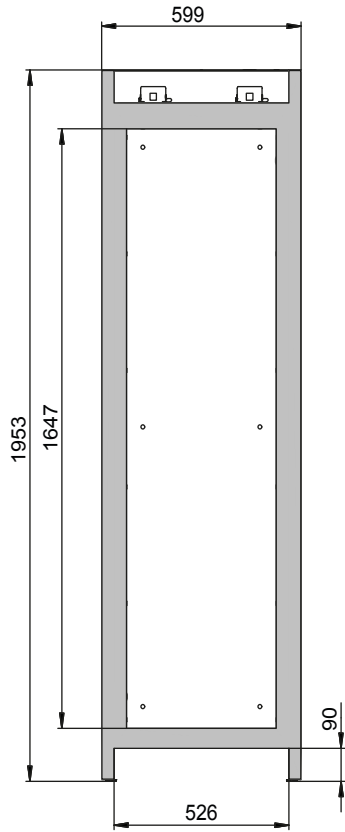

Vooranzicht